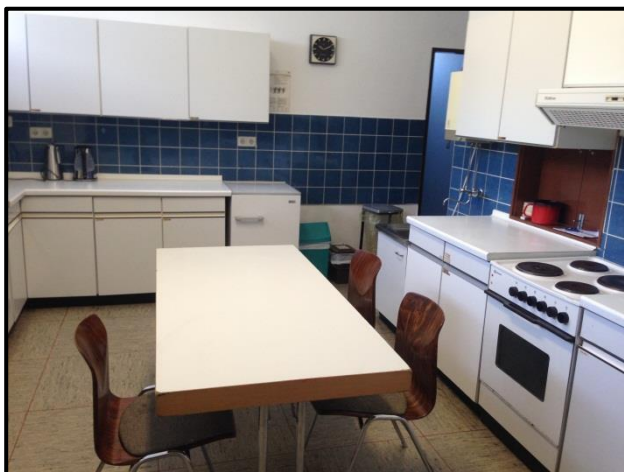

- **Großer Saal mit Thekenanlage** (128 m<sup>2</sup>)
- **Kleiner Saal ohne Zugang zur Thekenanlage** (36 m<sup>2</sup>)
- **Vollausgestattete Küche** (19 m<sup>2</sup>)

Das Dorfgemeinschaftshaus ist **nicht behindertengerecht** ausgestattet.

Vollausgestattete Küche

Theke ohne Zapfanlage im großen Saal