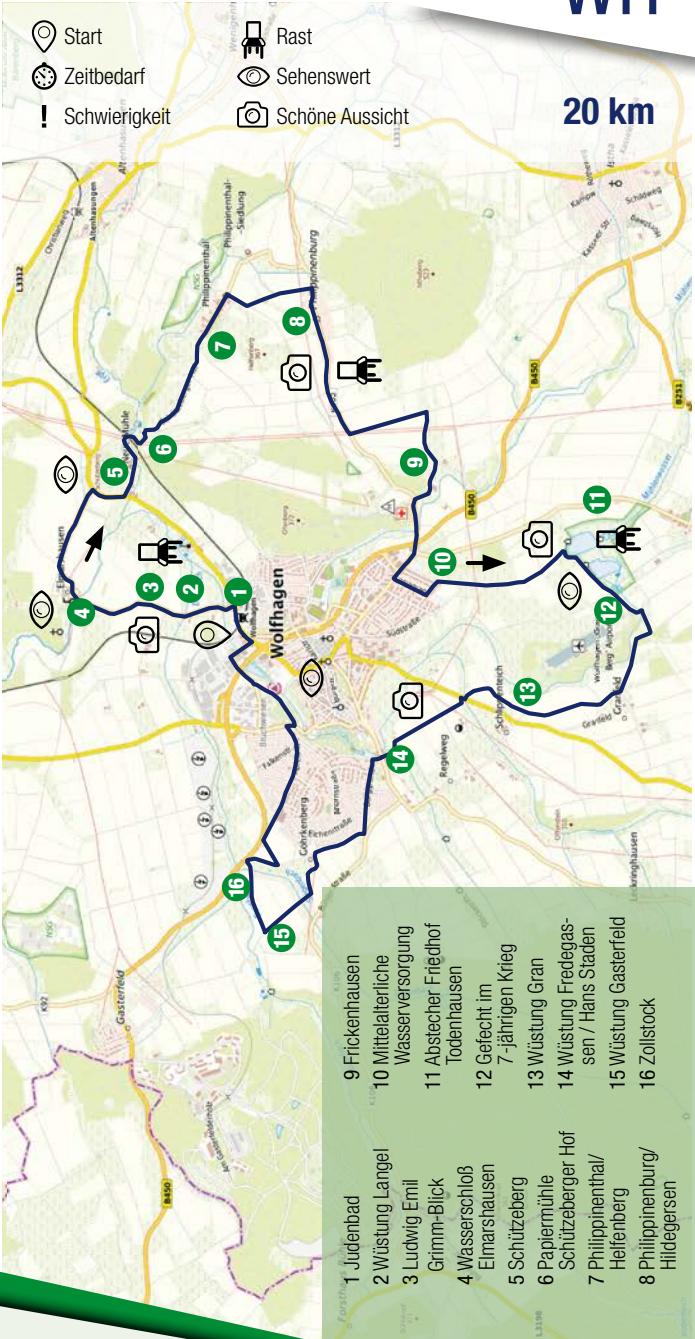

-  Start
-  Zeitbedarf
-  Schwierigkeit
-  Rast
-  Sehenswert
-  Schöne Aussicht

- | | |
|---------------------------------|--------------------------------------|
| 1 Judenbad | 9 Frickehausen |
| 2 Wüstung Langel | 10 Mittelalterliche Wasserversorgung |
| 3 Ludwig Emil Grimm-Blick | 11 Absteher Friedhof Todenhausen |
| 4 Wasserschloß Elmarshausen | 12 Gefecht im 7-jährigen Krieg |
| 5 Schützberg | 13 Wüstung Gran |
| 6 Papiermühle Schützeberger Hof | 14 Wüstung Fredegassen / Hans Staden |
| 7 Philippenthal/Heifenberg | 15 Wüstung Gasterfeld |
| 8 Philippinenburg/Hildegersen | 16 Zollstock |